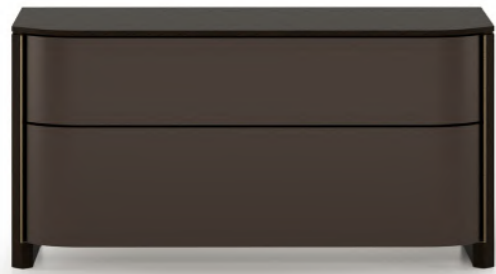

DALI Nightstand
45 x 45 h 46 cm | 17.7 x 17.7 h 18.1 inc
Materiel Details:
Lacquered : Matt Black
Marble : Ariston Diamond

NOVA Nightstand L
90 cm x 45 cm h 45 cm | 35.4" x 17.7" h 17.7"

Material Details:
Wood : Oak M - 006
Lacquered : 8019
Metal : Antique Brass Dark