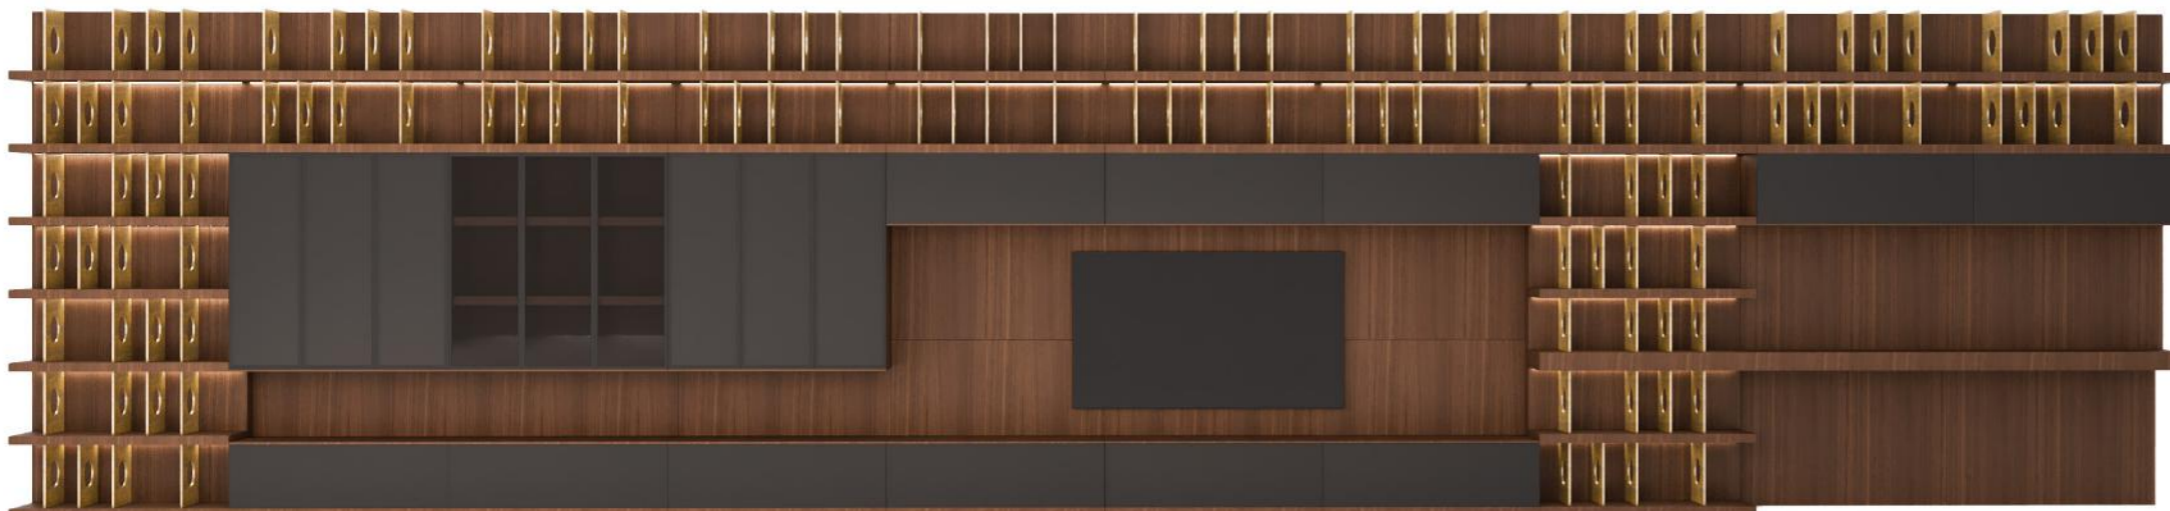

CAPELLA TV Unit
960/576 cm x 60/45 cm h 224 cm | 378"/226.8" x 23.6"/17.7 h 88.2"inc

Material Details:
Metal : *Antique Brass Dark*
Wood : *F.001*
Lacquered : *0257*