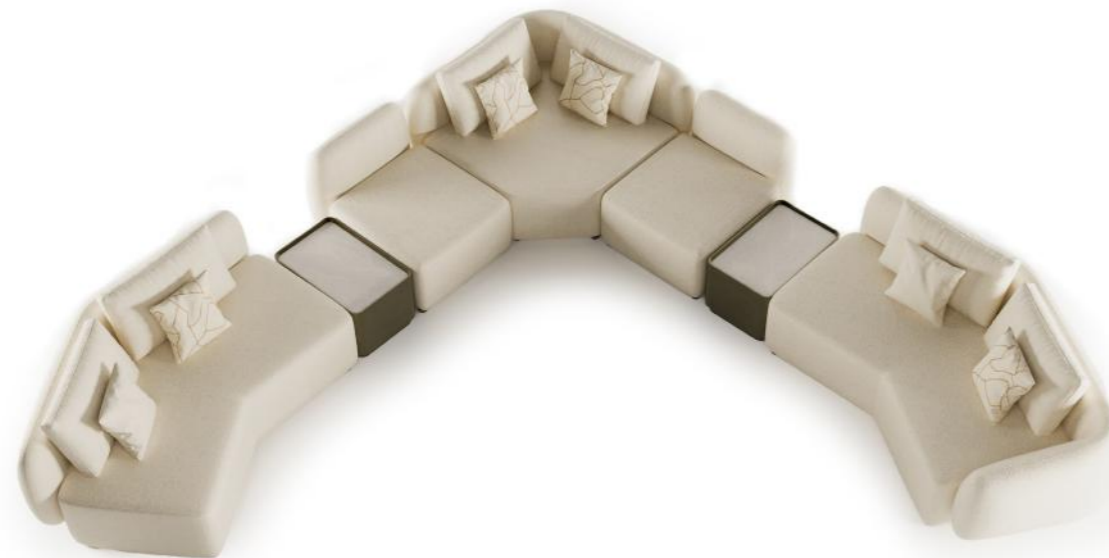

# CORNERS

**GIALLO Corner**  
385\*215 x 100 h 75 | 151.6\*84.6 x 39.4 h 29.5

*Material Details:*  
Fabric 1 : Nobu 04  
Fabric 2 : Scala 04  
Fabric 3 : Santa Glory 317  
Metal : Antique Brass Bright

**ANNA Corner**  
357\*276 x 87 h 77 | 140.6\*108.7 x 34.3 h 30.3